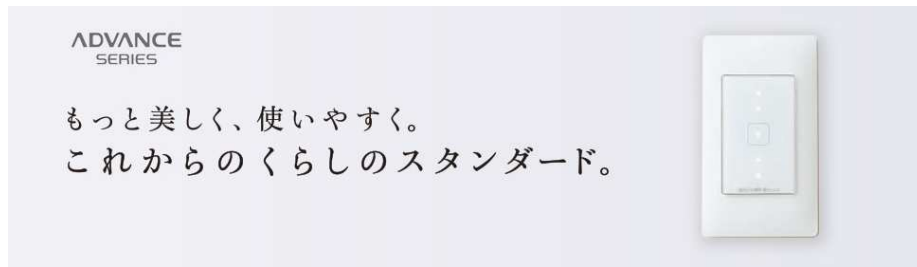

配線器具

Panasonic

スイッチ

コンセント

外部コンセント

メーターボックス

空間に溶け込むデザイン

存在感をおさえたフラットデザイン

スイッチの出しろまでおさえたフラット・薄型デザインで空間に自然に溶け込みます。

白色ほたるランプ(LED)

空間に美しく溶け込む白色の自然な光でスイッチの位置をお知らせ。どなたにも見やすい優しい光です。

上質なマット仕上げ

壁面に調和する、質感高く感触の良いマット仕上げです。

存在感をおさえたフラットデザイン

スイッチの出しろまでおさえたフラット・薄型デザインで空間に自然に溶け込みます。

白色ほたるランプ (LED)

空間に美しく溶け込む白色の自然な光でスイッチの位置をお知らせ。どなたにも見やすい優しい光です。

上質なマット仕上げ

壁面に調和する、質感高く感触の良いマット仕上げです。

■住宅用火災報知機

Panasonic

電池式 単独型

薄型ボディに高機能をスッキリ凝縮。
配線不要で設置可能な電池式の単独型です。

※引紐別売となります